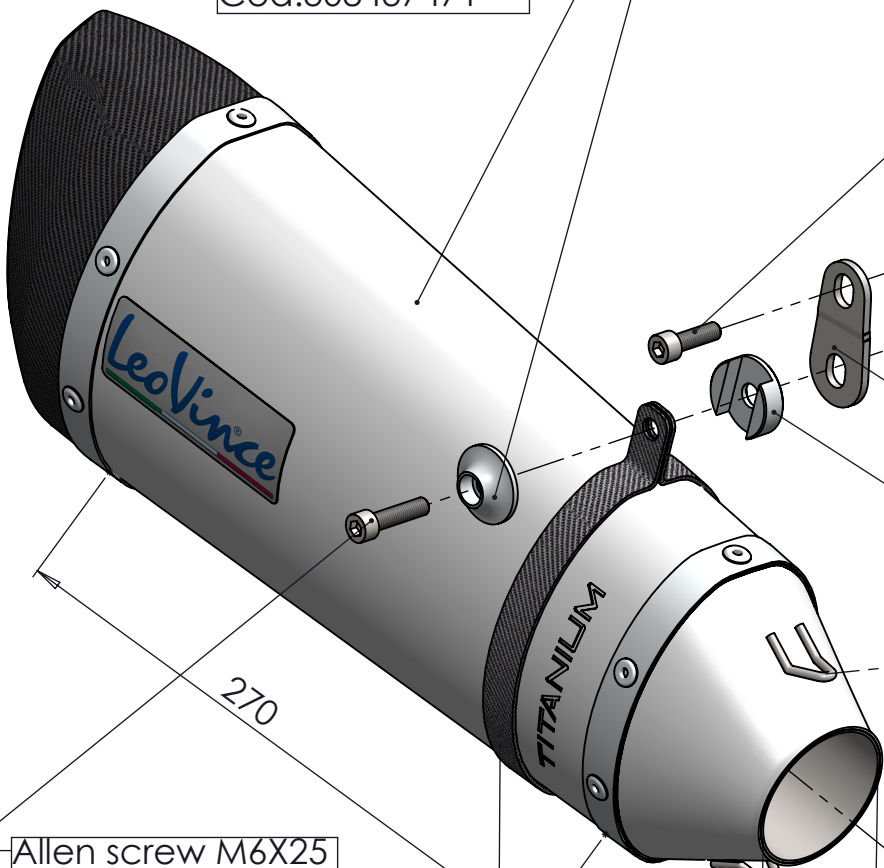

DB-Killer EVO N°52
Cod.308421801

Grower Ø5 Cod.202286

Allen screw M5X6 T.C.E.I. INOX
Cod. 201044

Silencer Factory R
Titanium
Cod.308437471

Alluminium spacer
Cod.205767

Allen screw M6X20
T.C.Z.B.
Cod.203508

Plain washer 6x18
Cod.200254

2 Knurled collar nut M6
Cod.200333

Inox bracket silencer
Cod.0814115001

Alluminium spacer
Cod.205771

Pipe N°1067
Cod.3014115201

270

Allen screw M6X25
T.C.Z.B.
Cod.200586

Fascetta Carbon FR2
Cod.308448501

Short helical spring
tensile
Cod.204387

Short tube in
silicon rubber
Cod.204412

Øi.50

Øe.50

Øi.45

Art. 14115

DUCATI SCRAMBLER 800 ('15)

Slip-on SBK "FACTORY R" - TITANIO -
Passaggio Standard omologato "EVOLUTION II"